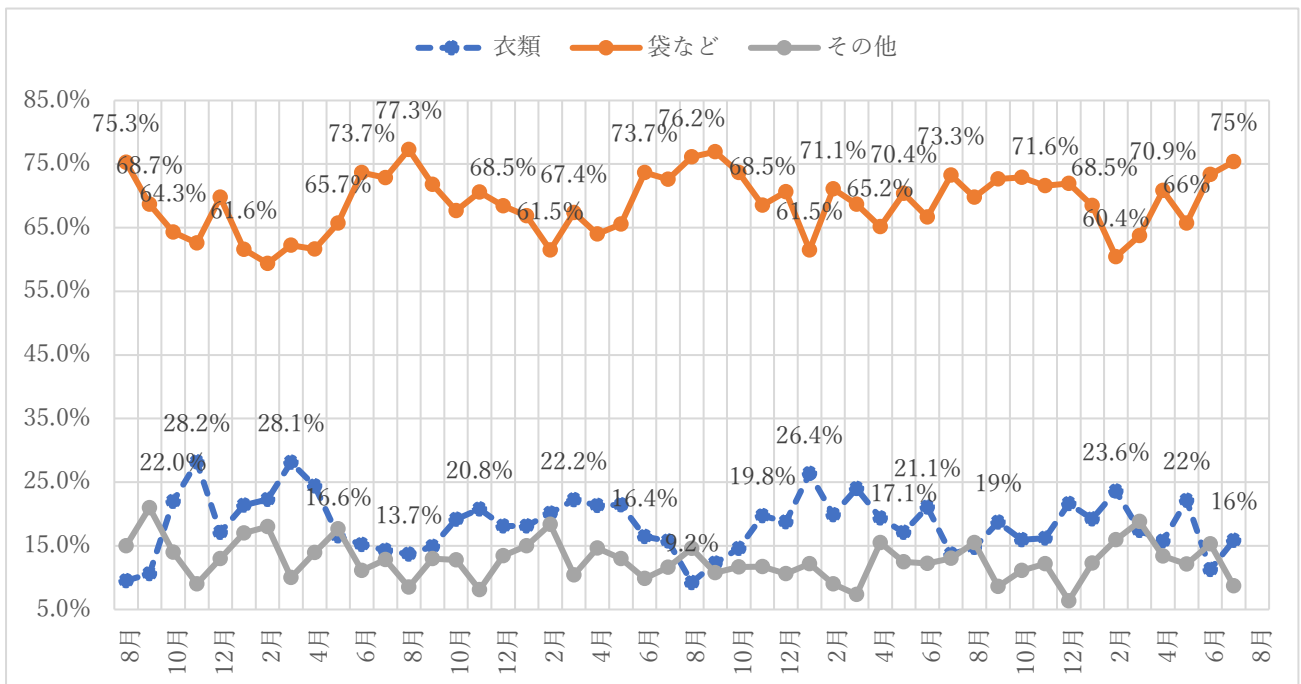

1. 男女比:7,401名

2. 捕捉後の処理:原則警送(トラブル防止の為)

3. 盗品の隠匿場所など:入れ物(袋、バックなど)が約7割、衣類は約2割

4. 発生時間帯:7,401名

5. 発生曜日分析

5. 世代分析:6,197名