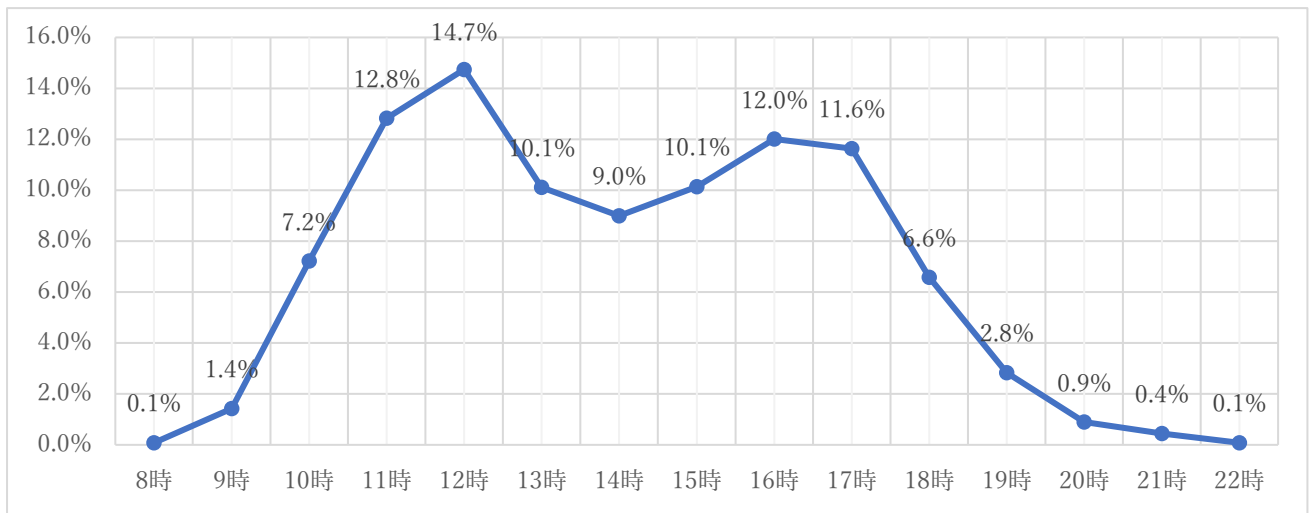

1. 男女比:7,401名

2. 捕捉後の処理:原則警送(トラブル防止の為)

3. 盗品の隠匿場所など:入れ物(袋、バックなど)が約7割、衣類は約2割

4. 発生時間帯:7,401名

5. 発生曜日分析

5. 世代分析:6,197名