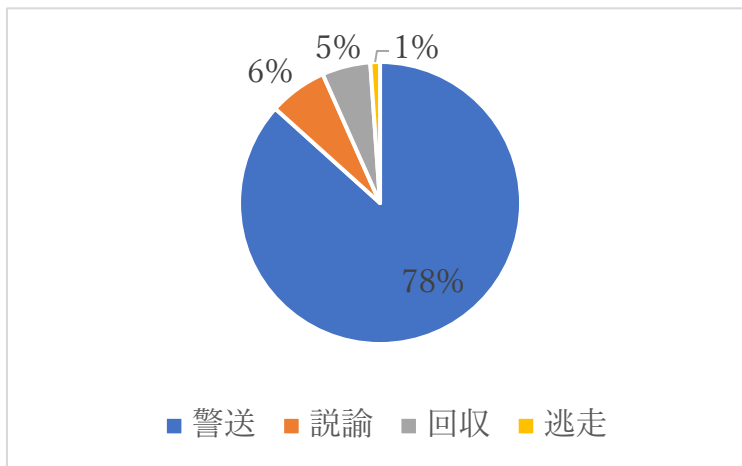

1. 男女比:7,401名

2. 捕捉後の処理:原則警送(トラブル防止の為)

3. 盗品の隠匿場所など:入れ物(袋、バックなど)が約7割、衣類は約2割

4. 発生時間帯:7,401名

5. 発生曜日分析

5. 世代分析:6,197名