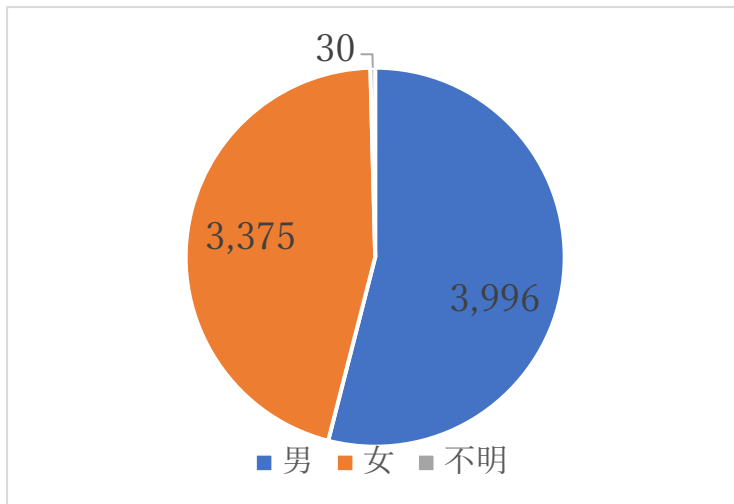

1. 男女比:7,401名

2. 捕捉後の処理:原則警送(トラブル防止の為)

3. 盗品の隠匿場所など:入れ物(袋、バックなど)が約7割、衣類は約2割

4. 発生時間帯:7,401名

5. 発生曜日分析

5. 世代分析:6,197名