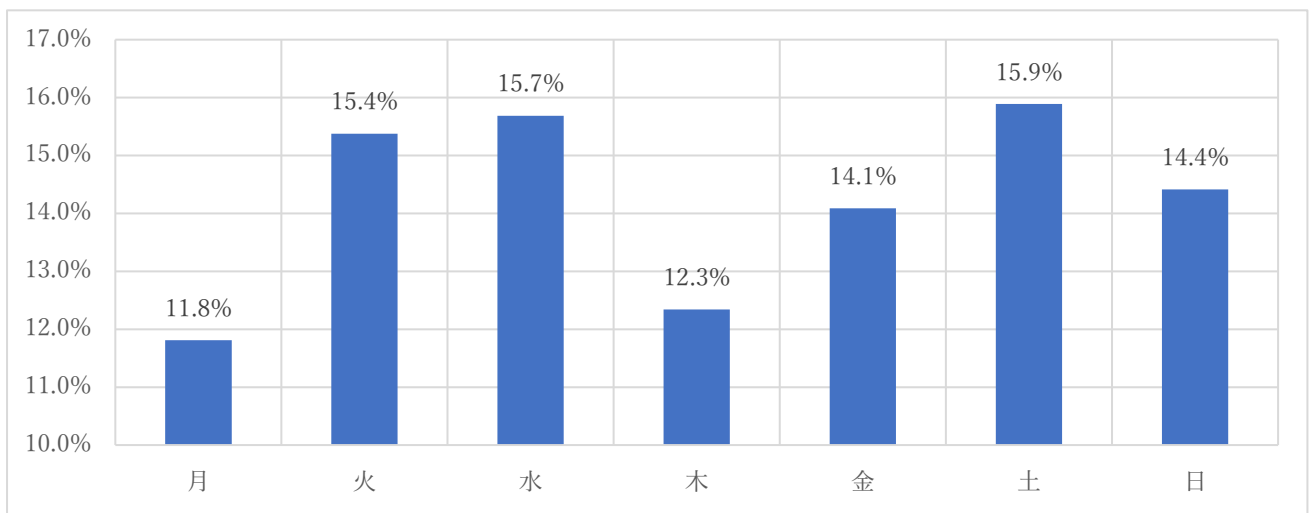

1. 男女比:7,401名

2. 捕捉後の処理:原則警送(トラブル防止の為)

3. 盗品の隠匿場所など:入れ物(袋、バックなど)が約7割、衣類は約2割

4. 発生時間帯:7,401名

5. 発生曜日分析

5. 世代分析:6,197名